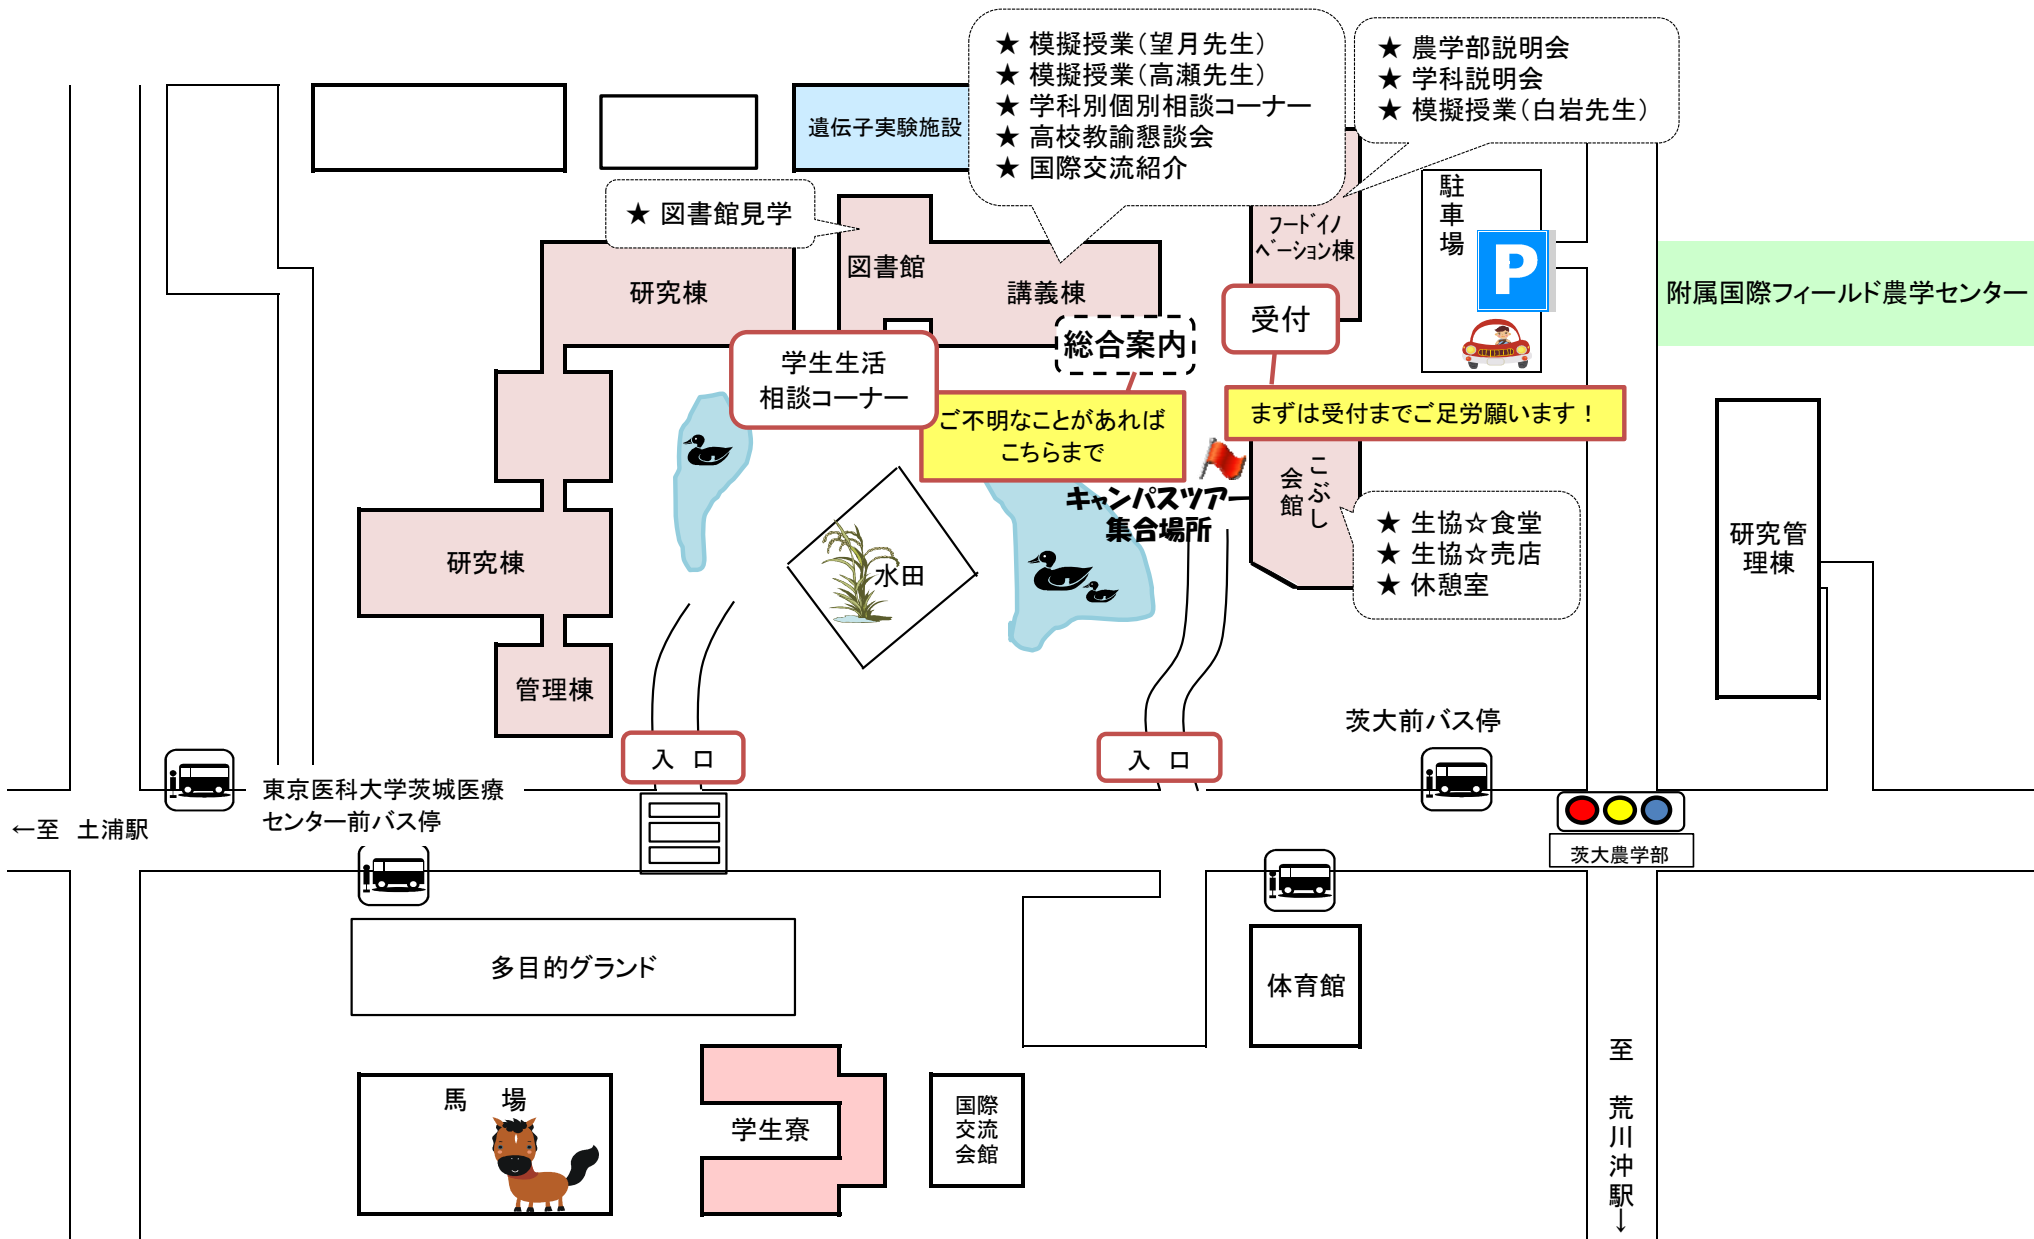

茨城大学農学部秋のオープンキャンパス 案内図

国際フィールド農学センター(iFC)、遺伝子実験施設(GRC)、霞光寮(学生寮)などは、動画コーナーでご紹介しております。